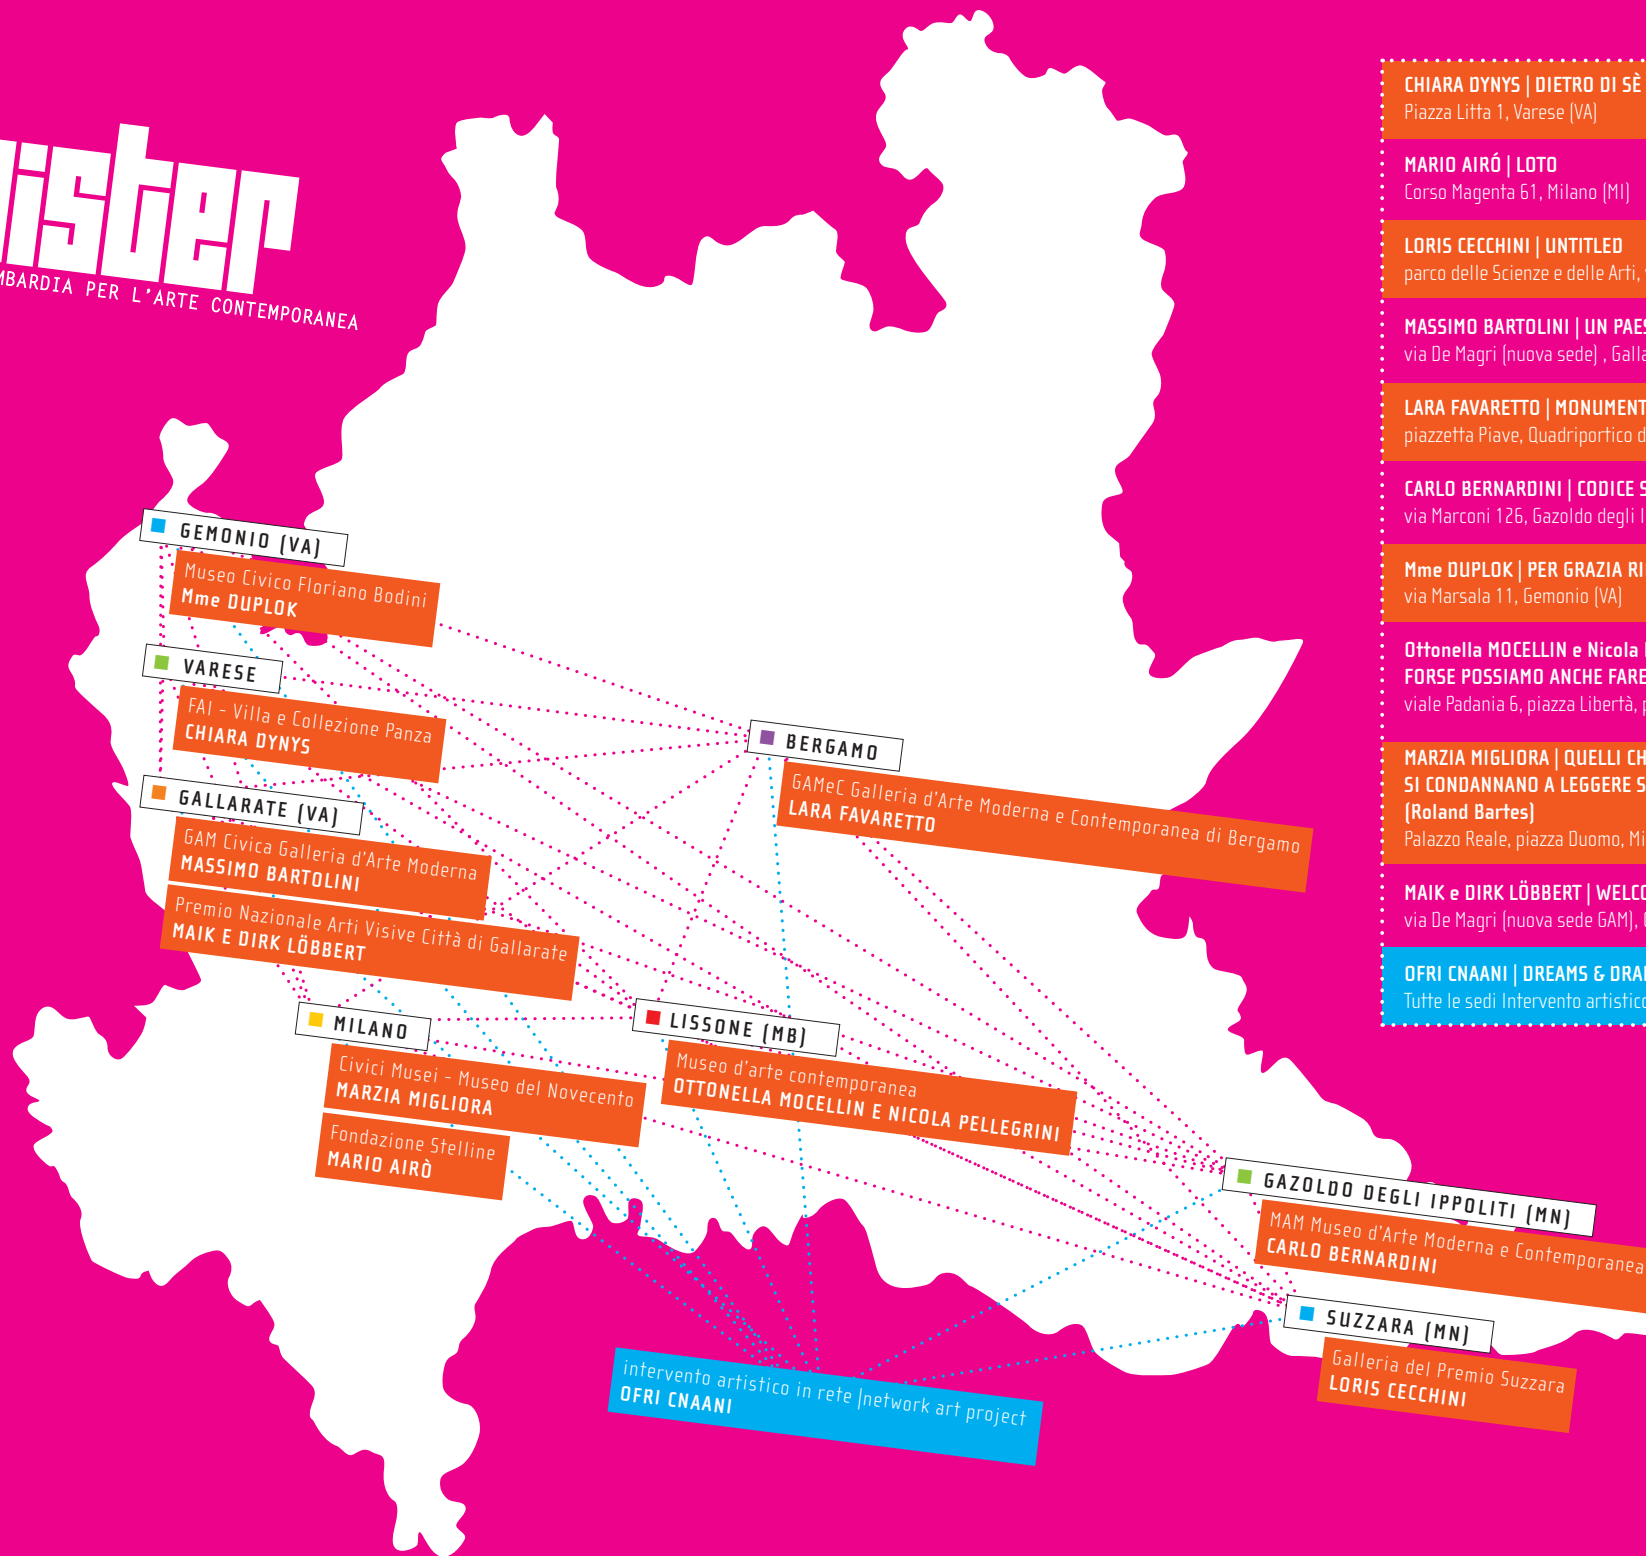

twister

RETE MUSEI LOMBARDIA PER L'ARTE CONTEMPORANEA

CHIARA DYNYS | DIETRO DI SÈ
Piazza Litta 1, Varese (VA)

MARIO AIRÒ | LOTO
Corso Magenta 61, Milano (MI)

LORIS CECCHINI | UNTITLED
parco delle Scienze e delle Arti, viale Zonta, Suzzara (MN)

MASSIMO BARTOLINI | UN PAESAGGIO DA LONTANO
via De Magri (nuova sede), Gallarate (VA)

LARA FAVARETTO | MONUMENTO MOMENTANEO
piazzetta Piave, Quadriportico del Sentierone, Bergamo (BG)

CARLO BERNARDINI | CODICE SPAZIALE
via Marconi 126, Gazzo Degli Ippoliti (MN)

Mme DUPLOK | PER GRAZIA RICEVUTA
via Marsala 11, Gemonio (VA)

OttoneLLa MOCELLIN e Nicola PELLEGRINI | FORSE POSSIAMO ANCHE FARE UNA MAPPA PER PERDERSI
viale Padania 6, piazza Libertà, piazza Italia, Lissone (MB)

MARZIA MIGLIORA | QUELLI CHE TRASCURANO DI RILEGGERE SI CONDANNANO A LEGGERE SEMPRE LA STESSA STORIA (Roland Bartes)
Palazzo Reale, piazza Duomo, Milano (MI)

MAIK e DIRK LÖBBERT | WELCOME
via De Magri (nuova sede GAM), Gallarate (VA)